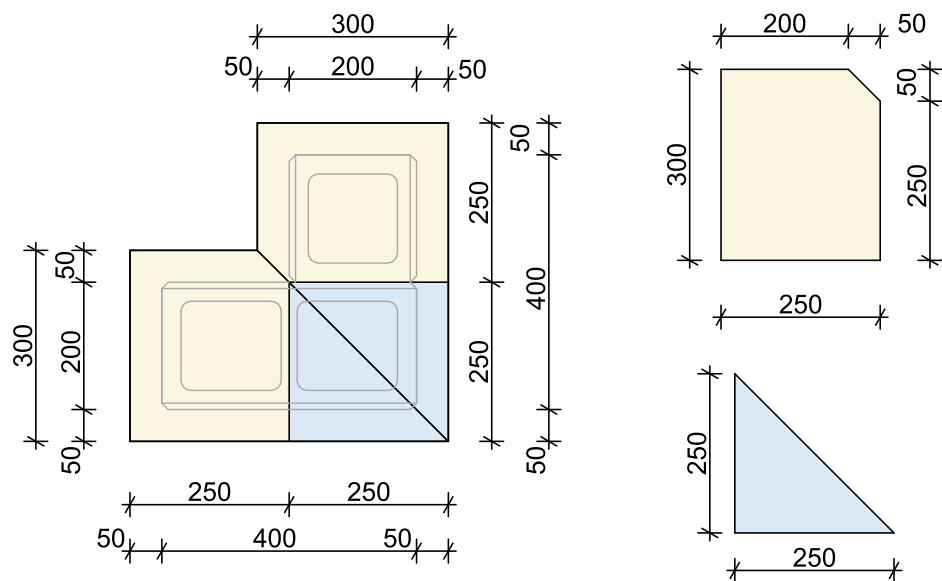

KB ps-20 kulatá 250 – ŘEŠENÍ PRO SLOUPEK 2x400x200

KB ps-20 kulatá 250 – ŘEŠENÍ PRO PLNOU ZEĎ